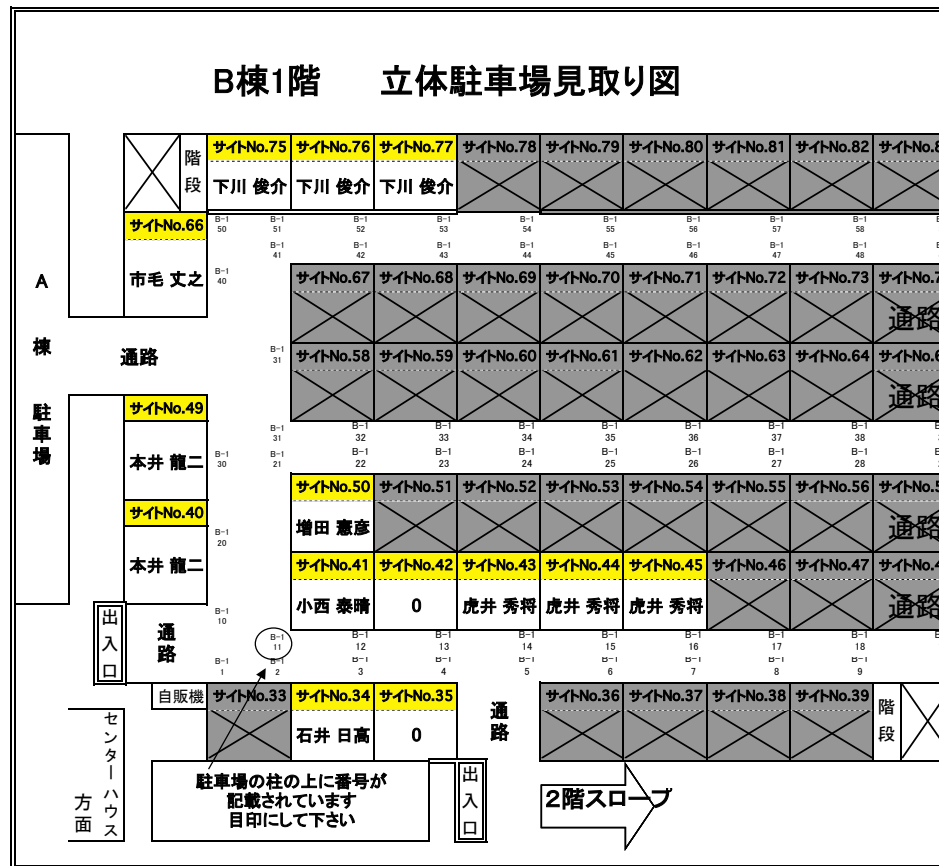

CJ オートキャンプ場(A棟2階)予約状況

A棟2階 立体駐車場見取り図

サイトNo.	氏名	連絡先
1	五十嵐 優樹	
2	小野 浩二	
3	吉田 昭雄	
4	堀田 昌希	
5	池澤 誠	
6	小山 諒	
7	佐宗 晋治	
8		
9	上平 純一	
10	上平 純一	
11	岩手 信	
12	井岡 計太	
13	黒川 陽二郎	
14	山元 春雄	
15	金子 匠	
16	石立 守利	
17	松浦 吾人	
18	吉野 満	
19		
20		
21		
22	内藤 順仁	
23	山田 基史	
24	山田 基史	
25	Gilsenan Paul	
26	花村 博幸	
27	丹羽 良典	
28	岩田 拓也	
29		
30	末政 実緒	
31	浅野義亮	
32		

32サイト

CJ オートキャンプ場(B棟1階)予約状況

サイトNo.	氏名	連絡先
33		
34	石井 日高	
35		
36		
37		
38		
39		
40	本井 龍二	
41	小西 泰晴	
42		
43	虎井 秀将	
44	虎井 秀将	
45	虎井 秀将	
46		
47		
48		
49	本井 龍二	
50	増田 憲彦	
51		
52		
53		
54		
55		
56		
57		
58		
59		
60		
61		
62		
63		
64		
65		
66	市毛 丈之	
67		
68		
69		
70		
71		
72		
73		
74		
75	下川 俊介	
76	下川 俊介	
77	下川 俊介	
78		
79		
80		
81		
82		
83		

B棟2階 立体駐車場見取り図