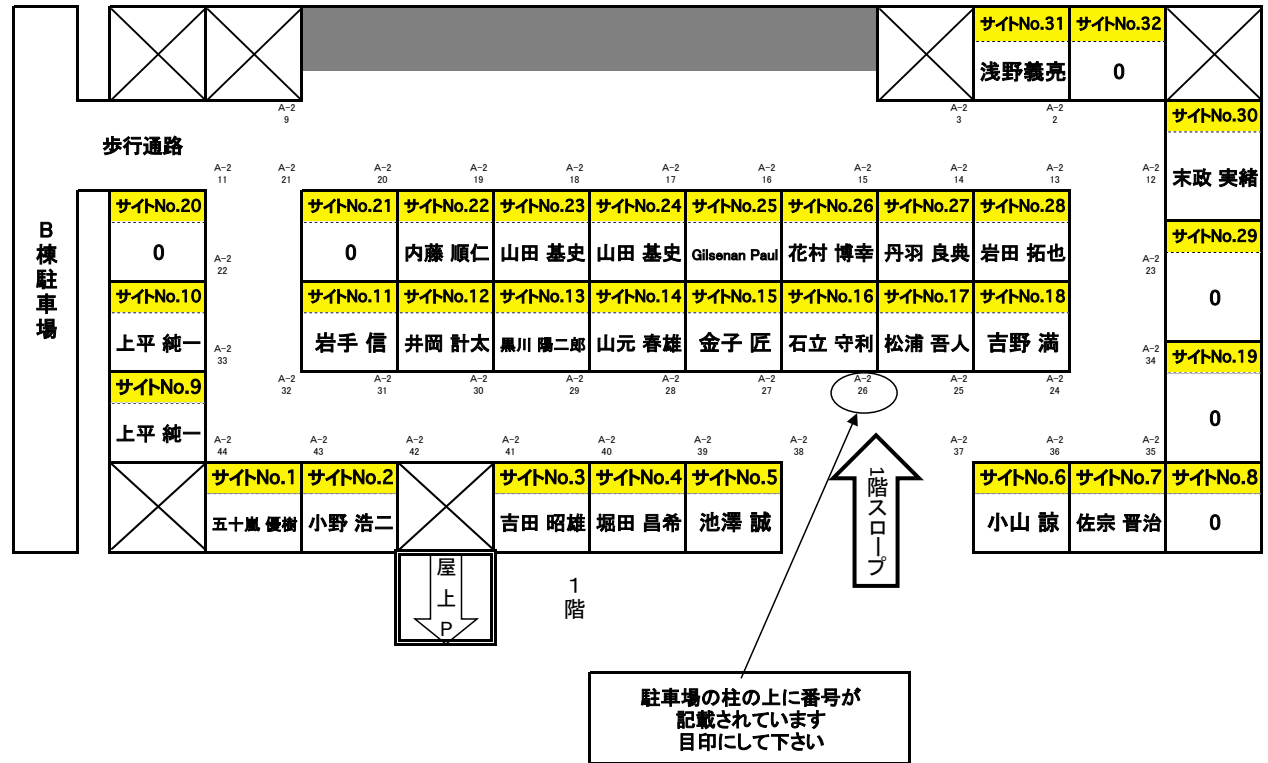

CJ オートキャンプ場(A棟2階)予約状況

A棟2階 立体駐車場見取り図

サイトNo.	氏名	連絡先
1	五十嵐 優樹	
2	小野 浩二	
3	吉田 昭雄	
4	堀田 昌希	
5	池澤 誠	
6	小山 諒	
7	佐宗 晋治	
8		
9	上平 純一	
10	上平 純一	
11	岩手 信	
12	井岡 計太	
13	黒川 陽二郎	
14	山元 春雄	
15	金子 匠	
16	石立 守利	
17	松浦 吾人	
18	吉野 満	
19		
20		
21		
22	内藤 順仁	
23	山田 基史	
24	山田 基史	
25	Gilsenan Paul	
26	花村 博幸	
27	丹羽 良典	
28	岩田 拓也	
29		
30	末政 実緒	
31	浅野義亮	
32		

32サイト

CJ オートキャンプ場(B棟1階)予約状況

サイトNo.	氏名	連絡先
33		
34	石井 日高	
35		
36		
37		
38		
39		
40	本井 龍二	
41	小西 泰晴	
42		
43	虎井 秀将	
44	虎井 秀将	
45	虎井 秀将	
46		
47		
48		
49	本井 龍二	
50	増田 憲彦	
51		
52		
53		
54		
55		
56		
57		
58		
59		
60		
61		
62		
63		
64		
65		
66	市毛 丈之	
67		
68		
69		
70		
71		
72		
73		
74		
75	下川 俊介	
76	下川 俊介	
77	下川 俊介	
78		
79		
80		
81		
82		
83		

B棟2階 立体駐車場見取り図